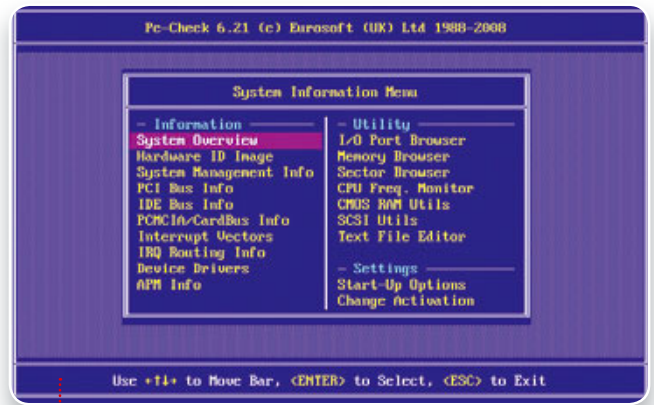

★★★★★
Pienen piirin herkkua.

Syynää koneen pienimmätkin viat

PC-Check 6.21 on vianmääritys- ja testausohjelma, joka tarkistaa koneen laitteiden fyysisen kunnan ja paikallistaa mahdollisen vian piiriin tarkkuudella.

Brittiläisen diagnostiikkaohjelmiin erikoistuneen Eurosoftin valmistamaa PC-Checkiä ei ajeta windowsista, vaan se toimii täysin itsenäisessä käyttöympäristössään. Yksi etu on siinä, ettei dos-pohjaisessa testiympäristössä tule ongelmia esimerkiksi ajureiden yhteensopivuuden kanssa. Dosista huolimatta ohjelma tukee uusimpia laitteita ja tekniikoita.

PC-Check toimitetaan perinteiseen tyyliin cd-levyllä. Testattava tietokone voidaan käynnistää suoraan tältä cd-levyllä tai ohjelma voidaan siirtää usb-muistille ja käynnistää tie-

tokone testiympäristöön tikuta. Cd:stä saa luotua apuohjelmalla myös oman cd:n, johon ohjelman aktivointitunnukset on valmiiksi syötetty.

PC-CHECK KÄYNNISTYY Eurosoftin omaan EuroDos-ympäristöön. Sitä voi ajaa ihan puhtaassa dos-ympäristössäkin, jos lisenssi ja vanha järjestelmä jostakin vielä löytyvät. Esimerkiksi jotkin kannettavien tietokoneiden korttipaikat pystytään testaamaan paremmin puhtaassa dos-ympäristössä.

Ohjelmisto rakentuu dosista johtuen hyvin yksinkertai-

Vanha kunnon dos pääsee oikeuksiinsa, kun PC-Check tarkastaa koneen vikojen varalta.

seen ascii-merkeistä rakennettuun käyttöliittymään. Valikot on kuitenkin tehty ymmärrettävästi ja testaaja löytää helposti haluamansa työkalun.

PC-CHECKISSÄ VOIDAAN

ajaa tarpeen mukaan yksittäisille osakokonaisuuksille, komponenteille ja piireille. Lisäksi ohjelmassa on rasiustestejä, joilla voidaan testata, toimiiko kone kuormituksen alaisena. PC-Checkillä voi tehdä yli 500 erilaista testiä. Niiden avulla testaaja voi helposti selvittää, missä vika tarkalleen sijaitsee. Usein riittää, että tietää vian olevan yksittäisessä komponentissa, mutta piiri- ja toiminnallisuustasolle menevä tarkkuus on plussaa.

Yleisten komponenttien, kuten emolevyn, prosessorin, näyttöohjaimen, muistien ja massamedioiden, lisäksi ohjelma voi testata laiteportit. Usb-, sarjaportti ja rinnakkaisportit testataan erillisillä testiliittimillä.

Testiliitin kiinnitetään porttiin ja testauksessa tarkistetaan, toimiiko liikenne liittimen ja portin välillä. Full Package -pakettiin sisältyy usb-, rinnakkaisportti- ja kaksi sarjaporttiliittintä. Lisäliittimiä saa ostettua erikseen.

PC-Check Full Package v6.21

Valmistaja: Eurosoft, www.eurosoft-uk.com |

Edustaja: Norexim, www.norexim.fi |

Lisätiedot: Sisältää 3 loopback-liittintä, usb-testiliitin ja vuoden päivitykset. Saatavilla myös Reduced Package -lisenssi ilman päivityksiä. | **Hinta:** 597,80 euroa, Reduced Package 475,80 euroa.

Ohjelmasta on saatavilla myös suppeampi Reduced Package -ilman plugeja.

TÄYDELLISEN TESTIPAKETIN

ajaminen vie muutaman tunnin. Esimerkiksi muistikomponenttien ja kiintokapasiteetin määrä sekä valitut porttitestit vaikuttavat testien kokonaiskestoan, kun taas prosessorin ja emolevyn testit menevät läpi vain muutamassa minuutissa.

Testauksista voi tallentaa tai tulostaa raportin. PC-Checkin antama testiraportti kelpaa valmistajan mukaan useille pc-laitteiden valmistajille sellaisenaan. Raportin taltiointiin ongelmana on vain heikko laitetuki. Esimerkiksi windows-tulostin ei välttämättä toimi ja esimerkiksi ntfs-levyt eivät ole tuen piirissä.

PC-Check on ammattilaisen apuväline. Se soveltuu avuksi muun muassa pc-laitteita kassaaville ja it-tuessa toimiville. Kuluttajakaupassa kuuluu myyjän vastuulle selvittää, missä yksittäisessä komponentissa on vika.

PC-Checkistä on saatavilla kokeiluversio ohjelmiston edustajalta. **O**

NIKO JAKOBSSON

★★★★★
Ammattilaisen apuohjelma.